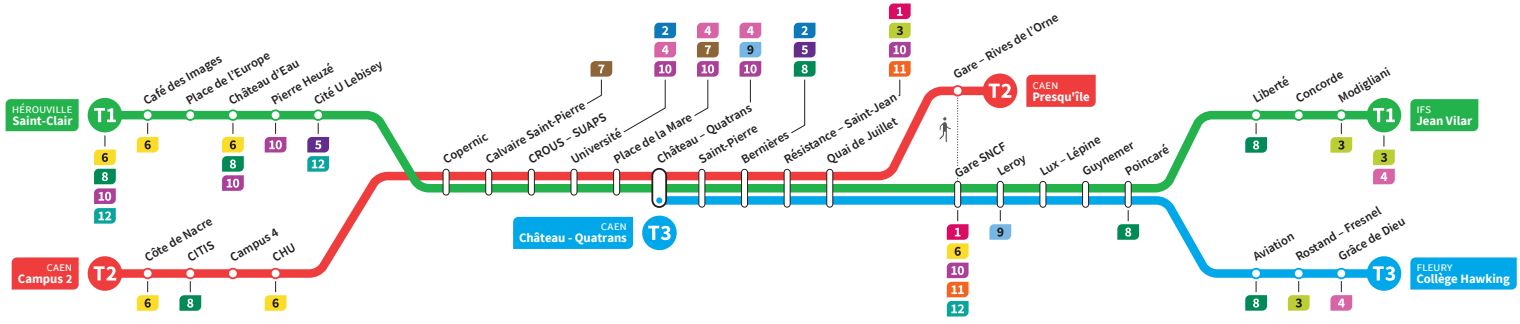

	T3	T1	T2	T3	T1	T2	T3	T1	T2	T3	T1	T2	T3	T1	T2	T3	
Campus 2			10.11			10.26			10.41			10.56			11.11		
CHU			10.17			10.32			10.47			11.02			11.17		
Hérouville Saint-Clair		10.04	-		10.19	-		10.34	-		10.49	-		11.04	-		
Pierre Heuzé		10.10	-		10.25	-		10.40	-		10.55	-		11.10	-		
Calvaire Saint-Pierre		10.15	10.21		10.30	10.36		10.45	10.51		11.00	11.06		11.15	11.21		
Université		10.19	10.25		10.34	10.40		10.49	10.55		11.04	11.10		11.19	11.25		
Château Quatrans		10.16	10.22	10.28	10.31	10.37	10.43	10.46	10.52	10.58	11.01	11.07	11.13	11.16	11.22	11.28	11.31
Saint-Pierre		10.18	10.24	10.30	10.33	10.39	10.45	10.48	10.54	11.00	11.03	11.09	11.15	11.18	11.24	11.30	11.33
Quai de Juillet		10.21	10.27	10.33	10.36	10.42	10.48	10.51	10.57	11.03	11.06	11.12	11.18	11.21	11.27	11.33	11.36
Presqu'île		-	-	10.37	-	-	10.52	-	-	11.07	-	-	11.22	-	-	11.37	-
Gare SNCF		10.23	10.29		10.38	10.44		10.53	10.59		11.08	11.14		11.23	11.29	11.38	
Poincaré		10.30	10.36		10.45	10.51		11.00	11.06		11.15	11.21		11.30	11.36	11.45	
Grâce de Dieu		10.34	-		10.49	-		11.04	-		11.19	-		11.34	-	11.49	
Collège Hawking		10.35	-		10.50	-		11.05	-		11.20	-		11.35	-	11.50	
Liberté			10.38			10.53			11.08			11.23			11.38		
Jean Vilar			10.43			10.58			11.13			11.28			11.43		

*Sous réserve de modification. Horaires théoriques sous réserve des conditions de circulation.

HÉROUVILLE Saint-Clair
CAEN Campus 2
CAEN Château Quatrans

IFS Jean Vilar
CAEN Presqu'île
FLEURY Collège Hawking

Ligne accessible
Tous les arrêts de cette ligne
sont accessibles aux personnes

Horaires valables du lundi 23 août 2021 jusqu'au dimanche 10 juillet 2022*

Samedi

Direction → IFS - Jean Vilar / CAEN - Presqu'île / FLEURY - Collège Hawking