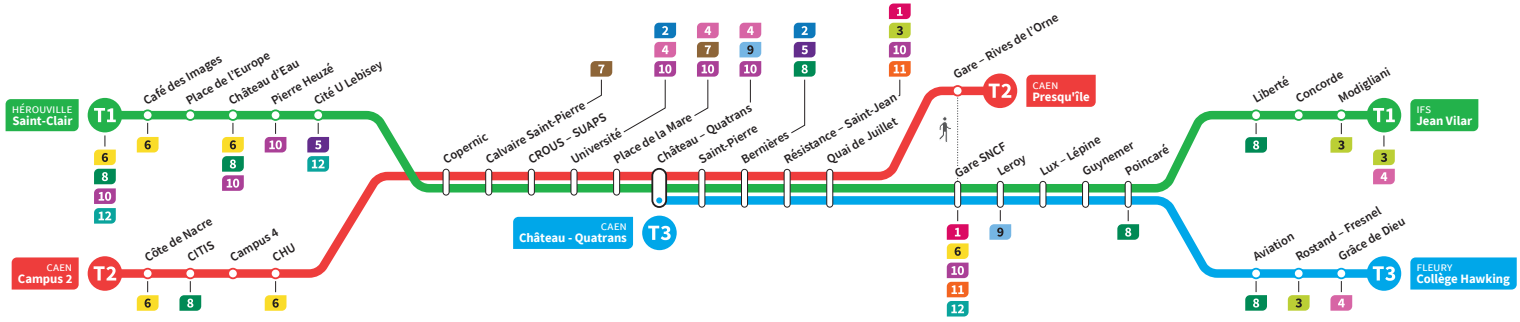

De 7h à 19h,
un tramway
toutes les 10 minutes
sur chacune des lignes

	T1	T3	T2	T1	T3	T2	T1	T3	T2	T1	T3	T2	T1	T3	T2
Jean Vilar	19.02			19.12			19.22			19.34			19.54		
Liberté	19.08			19.18			19.28			19.40			20.00		
Collège Hawking	-	19.07		-	19.18		-	19.28		-	19.46		-	20.01	
Grâce de Dieu	-	19.09		-	19.20		-	19.30		-	19.48		-	20.02	
Poincaré	19.10	19.13		19.20	19.24		19.30	19.34		19.43	19.52		20.02	20.07	
Gare SNCF	19.16	19.20		19.26	19.30		19.37	19.40		19.49	19.59		20.08	20.13	
Presqu'île	-	-	19.21	-	-	19.33	-	-	19.45	-	-	20.03	-	-	20.16
Quai de Juillet	19.19	19.22	19.25	19.29	19.33	19.36	19.39	19.43	19.49	19.51	20.01	20.07	20.11	20.15	20.19
Saint-Pierre	19.22	19.25	19.28	19.32	19.36	19.40	19.42	19.46	19.53	19.55	20.04	20.10	20.14	20.19	20.23
Château Quatrans	19.24	19.27	19.30	19.34	19.38	19.42	19.44	19.48	19.55	19.57	20.06	20.12	20.16	20.20	20.25
Université	19.27		19.33	19.37		19.45	19.48		19.58	20.00		20.16	20.19		20.28
Calvaire Saint-Pierre	19.32		19.38	19.42		19.50	19.52		20.03	20.05		20.20	20.24		20.33
Pierre Heuzé	19.38		-	19.48		-	19.58		-	20.10		-	20.30		-
Hérouville Saint-Clair	19.44		-	19.54		-	20.04		-	20.16		-	20.36		-
CHU			19.43			19.54			20.07			20.25			20.37
Campus 2			19.48			20.00			20.13			20.31			20.43

*Sous réserve de modification. Horaires théoriques sous réserve des conditions de circulation.

IFS Jean Vilar
CAEN Presqu'île
FLEURY Collège Hawking

HÉROUVILLE Saint-Clair
CAEN Campus 2
CAEN Château Quatrans

Ligne accessible
Tous les arrêts de cette ligne
sont accessibles aux personnes

Horaires valables du lundi 23 août 2021 jusqu'au dimanche 10 juillet 2022*

Lundi à vendredi Direction → HÉROUVILLE - St-Clair / CAEN - Campus 2 / CAEN - Château Quatrans