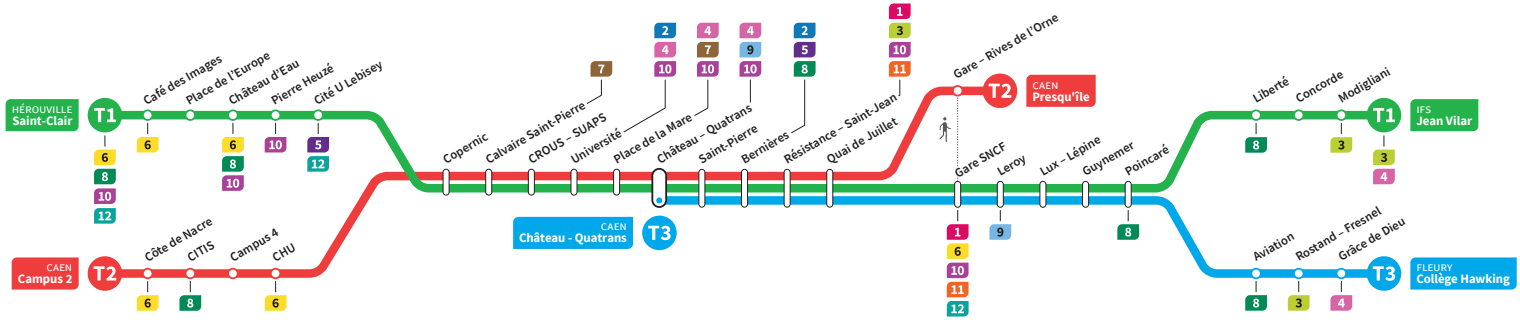

HÉROUVILLE Saint-Clair
CAEN Campus 2
CAEN Château Quatrans

IFS Jean Vilar
CAEN Presqu'île
FLEURY Collège Hawking

Ligne accessible
Tous les arrêts de cette ligne
sont accessibles aux personnes

Horaires valables du lundi 23 août 2021 jusqu'au dimanche 10 juillet 2022*

Lundi à vendredi Direction → IFS - Jean Vilar / CAEN - Presqu'île / FLEURY - Collège Hawking

	T1	T2	T3	T1	T2	T3	T1	T2	T1	T2	T3	T1	T2	T3	T1
Campus 2		5.39			6.16			6.29		6.39			6.50		
CHU		5.44			6.22			6.35		6.45			6.56		
Hérouville Saint-Clair	5.24	-		6.03	-		6.23	-	6.34	-		6.45	-		6.56
Pierre Heuzé	5.30	-		6.09	-		6.29	-	6.40	-		6.51	-		7.01
Calvaire Saint-Pierre	5.35	5.48		6.14	6.25		6.34	6.39	6.45	6.48		6.56	6.59		7.07
Université	5.39	5.53		6.18	6.30		6.38	6.43	6.50	6.53		7.00	7.04		7.11
Château Quatrans	5.42	5.55	6.08	6.21	6.32	6.38	6.41	6.46	6.52	6.56	7.01	7.03	7.07	7.10	7.14
Saint-Pierre	5.44	5.57	6.09	6.23	6.34	6.40	6.43	6.48	6.54	6.57	7.02	7.05	7.08	7.12	7.15
Quai de Juillet	5.47	6.01	6.13	6.26	6.38	6.43	6.46	6.51	6.58	7.01	7.06	7.08	7.12	7.16	7.19
Presqu'île	-	6.04	-	-	6.42	-	-	6.55	-	7.05	-	-	7.16	-	-
Gare SNCF	5.49		6.15	6.28		6.45	6.48		7.00		7.08	7.10		7.18	7.21
Poincaré	5.56		6.22	6.35		6.52	6.55		7.06		7.14	7.17		7.24	7.28
Grâce de Dieu	-		6.25	-		6.56	-		-		7.18	-		7.28	-
Collège Hawking	-		6.27	-		6.57	-		-		7.20	-		7.29	-
Liberté	5.58			6.38			6.57		7.09			7.19			7.30
Jean Vilar	6.03			6.43			7.02		7.14			7.24			7.35