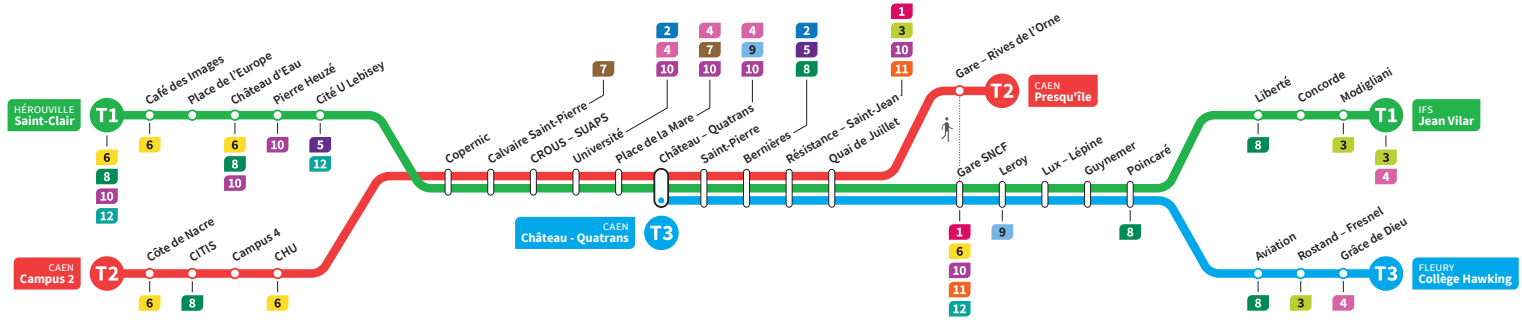

	T2	T1	T3	T2	T1	T3	T2	T1	T3	T2	T1	T3	T2	T1	T3
Jean Vilar		18.51			19.02			19.12			19.22			19.33	
Liberté		18.57			19.08			19.18			19.28			19.38	
Collège Hawking		-	18.57		-	19.07		-	19.17		-	19.27		-	19.37
Grâce de Dieu		-	18.58		-	19.09		-	19.19		-	19.29		-	19.39
Poincaré		18.59	19.03		19.10	19.13		19.20	19.23		19.30	19.34		19.40	19.44
Gare SNCF		19.05	19.09		19.16	19.20		19.26	19.29		19.37	19.40		19.47	19.50
Presqu'île	19.01	-	-	19.10	-	-	19.21	-	-	19.33	-	-	19.44	-	-
Quai de Juillet	19.05	19.08	19.11	19.14	19.19	19.22	19.25	19.29	19.32	19.36	19.39	19.43	19.46	19.49	19.52
Saint-Pierre	19.09	19.11	19.15	19.17	19.22	19.25	19.28	19.32	19.35	19.40	19.42	19.46	19.49	19.52	19.55
Château Quatrans	19.11	19.13	19.16	19.19	19.24	19.27	19.30	19.34	19.37	19.42	19.44	19.48	19.51	19.54	19.57
Université	19.14	19.16		19.23	19.27		19.33	19.37		19.45	19.48		19.56	19.59	
Calvaire Saint-Pierre	19.19	19.21		19.27	19.32		19.38	19.42		19.50	19.52		19.60	19.63	
Pierre Heuzé		-	19.27		-	19.38		-	19.48		-	19.58		-	20.08
Hérouville Saint-Clair		-	19.32		-	19.44		-	19.54		-	20.04		-	20.14
CHU		19.23		19.32		19.43		19.54		20.04		20.14		20.24	
Campus 2		19.29		19.38		19.48		19.58		20.08		20.18		20.28	

*Sous réserve de modification. Horaires théoriques sous réserve des conditions de circulation.

IFS Jean Vilar
CAEN Presqu'île
FLEURY Collège Hawking

HÉROUVILLE Saint-Clair
CAEN Campus 2
CAEN Château Quatrans

Ligne accessible
Tous les arrêts de cette ligne
sont accessibles aux personnes

Horaires valables du lundi 23 août 2021 jusqu'au dimanche 10 juillet 2022*

Samedi Direction → HÉROUVILLE - St-Clair / CAEN - Campus 2 / CAEN - Château Quatrans