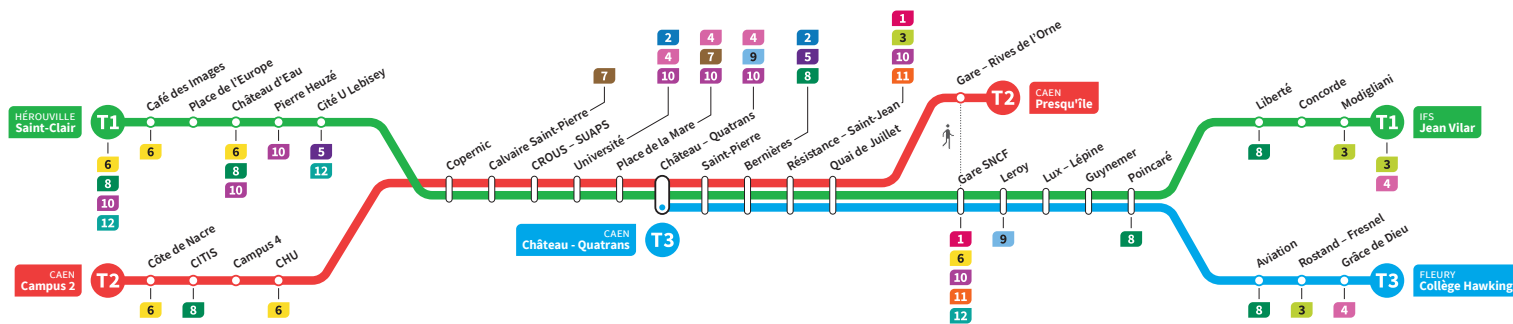

	T2	T3	T1	T2	T3	T1	T2	T1	T2
Campus 2	23.20			23.52			0.34		1.04
CHU	23.25			23.57			0.40		1.10
Hérouville Saint-Clair	-		23.31	-	0.04	-	0.51	-	-
Pierre Heuzé	-		23.36	-	0.09	-	0.56	-	-
Calvaire Saint-Pierre	23.29		23.41	0.01	0.14	0.44	1.01	1.14	1.27
Université	23.33		23.46	0.05	0.19	0.48	1.06	1.18	1.31
Château Quatrans	23.36	23.40	23.49	0.08	0.16	0.22	0.51	1.09	1.21
Saint-Pierre	23.38	23.42	23.50	0.10	0.18	0.23	0.53	1.10	1.23
Quai de Juillet	23.41	23.45	23.54	0.13	0.21	0.27	0.56	1.14	1.26
Presqu'île	23.45	-	-	0.17	-	-	-	-	-
Gare SNCF	23.47	23.56	0.23	0.29	0.35	0.41	0.70	1.16	1.28
Poincaré	23.54	0.02	0.30	0.35	0.41	0.47	0.76	1.22	1.34
Grâce de Dieu	23.58	-	0.34	-	0.40	-	0.69	1.28	1.40
Collège Hawking	23.59	-	0.35	-	0.41	-	0.70	1.29	1.41
Liberté		0.05	0.38		0.44		0.73	1.35	1.47
Jean Vilar		0.10	0.43		0.49		0.78	1.40	1.52

*Sous réserve de modification. Horaires théoriques sous réserve des conditions de circulation.

IFS Jean Vilar
CAEN Presqu'île
FLEURY Collège Hawking

HÉROUVILLE Saint-Clair
CAEN Campus 2
CAEN Château Quatrans

Ligne accessible
Tous les arrêts de cette ligne
sont accessibles aux personnes

Horaires valables du lundi 23 août 2021 jusqu'au dimanche 10 juillet 2022*

Dimanches et fêtes : Direction → HÉROUVILLE - St-Clair / CAEN - Campus 2 / CAEN - Château Quatrans