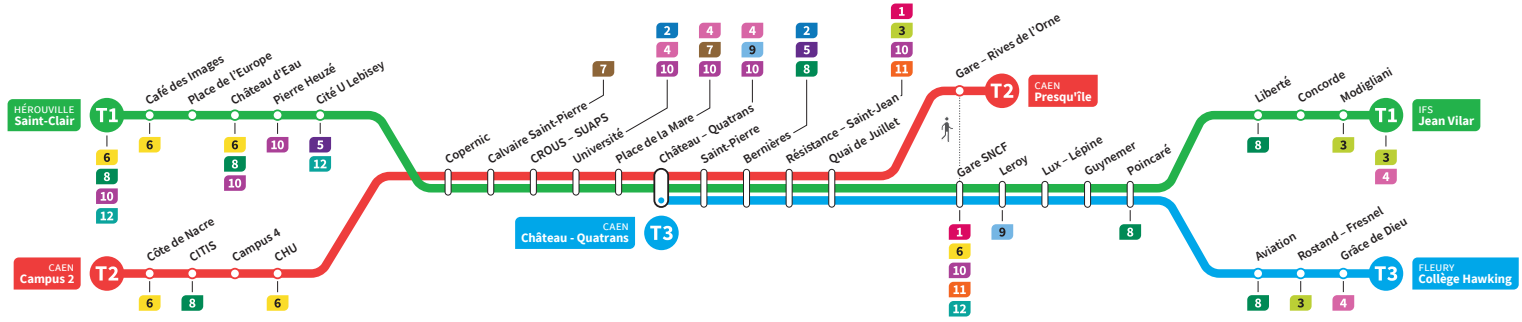

	T2	T1	T3	T2	T1	T3	T2	T1	T3	T2	T1	T3	T2	T1	T3	T2
Jean Vilar		9.27			9.40		9.55			10.10		10.25			10.33	
Liberté		9.33			9.45		10.01			10.16		10.31			10.35	
Collège Hawking		-	9.33		-	9.48		-	10.03	-		10.18		-	10.33	
Grâce de Dieu		-	9.35		-	9.50		-	10.05	-		10.20		-	10.35	
Poincaré		9.36	9.39		9.48	9.55		10.04	10.10		10.19	10.25		10.34	10.40	
Gare SNCF		9.42	9.45		9.54	10.01		10.10	10.16		10.25	10.31		10.40	10.46	
Presqu'île	9.33	-	-	9.48	-	-	10.03	-	-	10.18	-	-	10.33	-	-	10.48
Quai de Juillet	9.36	9.44	9.47	9.51	9.56	10.03	10.06	10.12	10.18	10.21	10.27	10.33	10.36	10.42	10.48	10.51
Saint-Pierre	9.40	9.48	9.51	9.55	10.00	10.06	10.10	10.16	10.21	10.25	10.31	10.36	10.40	10.46	10.51	10.55
Château Quatrans	9.42	9.50	9.53	9.57	10.02	10.08	10.12	10.18	10.23	10.27	10.33	10.38	10.42	10.48	10.53	10.57
Université	9.45	9.53		10.00	10.05	10.15	10.21		10.30	10.36		10.45	10.51		11.00	
Calvaire Saint-Pierre	9.50	9.58		10.05	10.10	10.20		10.26	10.35	10.41		10.50	10.56		11.05	
Pierre Heuzé	-	10.03		-	10.16	-		10.31	-	10.46		-	11.01		-	
Hérouville Saint-Clair	-	10.09		-	10.21	-		10.37	-	10.52		-	11.07		-	
CHU	9.54			10.09		10.24		10.39		10.54		11.09		11.09		
Campus 2	10.00			10.15		10.30		10.45		11.00		11.15		11.15		

*Sous réserve de modification. Horaires théoriques sous réserve des conditions de circulation.

IFS Jean Vilar
CAEN Presqu'île
FLEURY Collège Hawking

HÉROUVILLE Saint-Clair
CAEN Campus 2
CAEN Château Quatrans

Ligne accessible
Tous les arrêts de cette ligne
sont accessibles aux personnes

Horaires valables du lundi 23 août 2021 jusqu'au dimanche 10 juillet 2022*

Samedi

Direction → HÉROUVILLE - St-Clair / CAEN - Campus 2 / CAEN - Château Quatrans