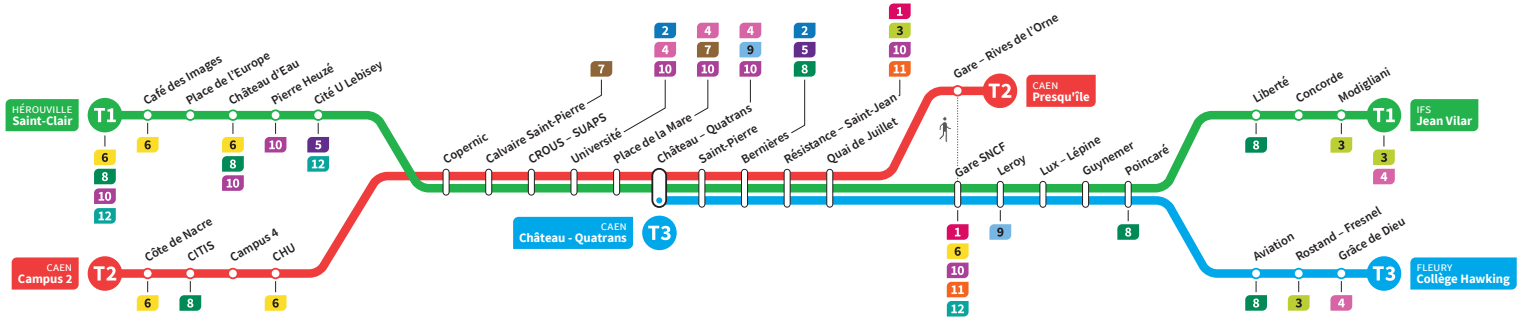

	T1	T3	T2	T1	T3	T2	T3	T1	T2
Jean Vilar	22.36			23.08				0.01	
Liberté	22.42			23.14				0.07	
Collège Hawking	-	22.44		-	23.16		23.47	-	
Grâce de Dieu	-	22.46		-	23.18		23.49	-	
Poincaré	22.44	22.50		23.17	23.22		23.53	0.09	
Gare SNCF	22.51	22.56		23.23	23.28		23.59	0.16	
Presqu'île	-	-	23.09	-	-	23.48	-	-	0.27
Quai de Juillet	22.53	22.59	23.12	23.25	23.31	23.52	0.02	0.18	0.31
Saint-Pierre	22.56	23.02	23.16	23.29	23.34	23.55	0.05	0.21	0.34
Château Quatrans	22.58	23.04	23.18	23.31	23.36	23.57	0.07	0.23	0.36
Université	23.01		23.21	23.34		0.00		0.26	0.39
Calvaire Saint-Pierre	23.06		23.26	23.38		0.05		0.31	0.44
Pierre Heuzé	23.12		-	23.44		-		0.37	-
Hérouville Saint-Clair	23.18		-	23.50		-		0.43	-
CHU			23.30			0.10			0.49
Campus 2			23.36			0.16			0.55

*Sous réserve de modification. Horaires théoriques sous réserve des conditions de circulation.

HÉROUVILLE Saint-Clair
CAEN Campus 2
CAEN Château Quatrans

IFS Jean Vilar
CAEN Presqu'île
FLEURY Collège Hawking

Ligne accessible
Tous les arrêts de cette ligne
sont accessibles aux personnes

Horaires valables du lundi 23 août 2021 jusqu'au dimanche 10 juillet 2022*

Samedi Direction → IFS - Jean Vilar / CAEN - Presqu'île / FLEURY - Collège Hawking