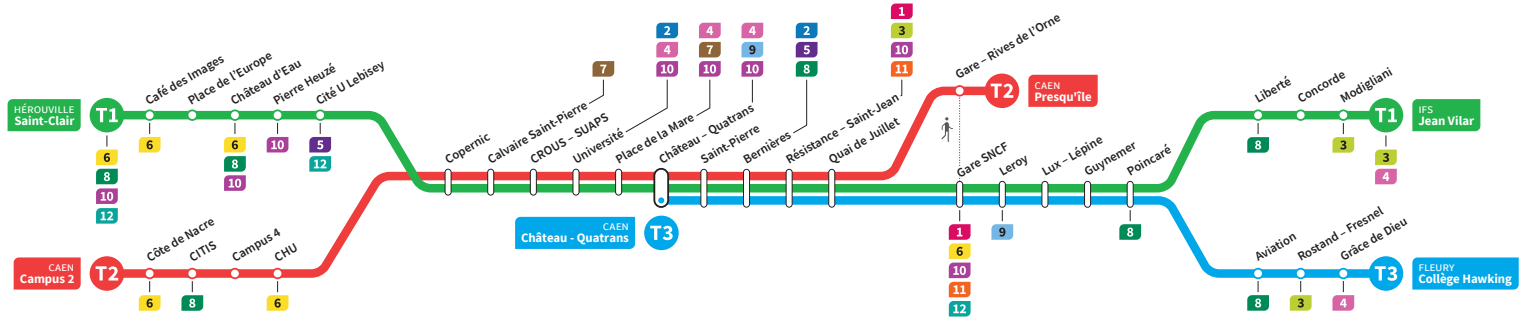

	T2	T3	T1	T2	T3	T1	T2	T3	T1	T2	T3	T1	T2	T3	T1	T2	T3
Campus 2	14.16			14.48			15.20			15.52			16.24			16.56	
CHU	14.21			14.53			15.25			15.57			16.29			17.01	
Hérouville Saint-Clair	-		14.34	-		15.06	-		15.38	-		16.10	-		16.42	-	
Pierre Heuzé	-		14.40	-		15.12	-		15.44	-		16.16	-		16.48	-	
Calvaire Saint-Pierre	14.25	14.45	14.57	15.17	15.29	15.49	16.01	16.21	16.33	16.53	17.05						
Université	14.29	14.49	15.01	15.21	15.33	15.53	16.05	16.25	16.37	16.57	17.09						
Château Quatrans	14.32	14.38	14.52	15.04	15.10	15.24	15.36	15.42	15.56	16.08	16.14	16.28	16.40	16.46	17.00	17.12	17.18
Saint-Pierre	14.34	14.40	14.54	15.06	15.12	15.26	15.38	15.44	15.58	16.10	16.16	16.30	16.42	16.48	17.02	17.14	17.20
Quai de Juillet	14.37	14.43	14.57	15.09	15.15	15.29	15.41	15.47	16.01	16.13	16.19	16.33	16.45	16.51	17.05	17.17	17.23
Presqu'île	14.41	-	-	15.13	-	-	15.45	-	-	16.17	-	-	16.49	-	-	17.21	-
Gare SNCF		14.45	14.59		15.17	15.31		15.49	16.03		16.21	16.35		16.53	17.07		17.25
Poincaré		14.52	15.06		15.24	15.38		15.56	16.10		16.28	16.42		17.00	17.14		17.32
Grâce de Dieu		14.56	-		15.28	-		16.00	-		16.32	-		17.04	-		17.36
Collège Hawking		14.57	-		15.29	-		16.01	-		16.33	-		17.05	-		17.37
Liberté			15.08		15.40		16.12		16.44		17.16						
Jean Vilar			15.13		15.45		16.17		16.49		17.21						

*Sous réserve de modification. Horaires théoriques sous réserve des conditions de circulation.

HÉROUVILLE Saint-Clair
CAEN Campus 2
CAEN Château Quatrans

IFS Jean Vilar
CAEN Presqu'île
FLEURY Collège Hawking

Ligne accessible
Tous les arrêts de cette ligne
sont accessibles aux personnes

Horaires valables du lundi 23 août 2021 jusqu'au dimanche 10 juillet 2022*

Dimanches et fêtes : Direction → IFS - Jean Vilar / CAEN - Presqu'île / FLEURY - Collège Hawking