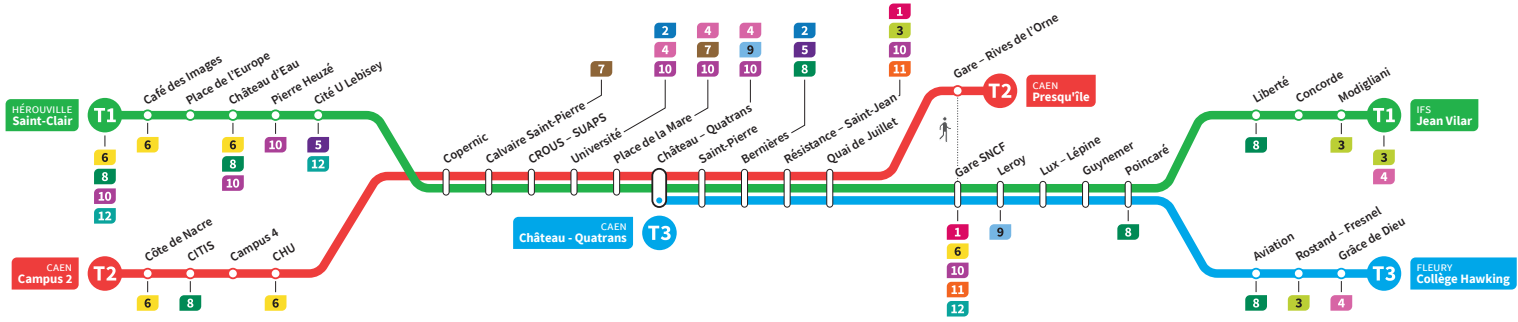

IFS Jean Vilar
CAEN Presqu'île
FLEURY Collège Hawking

HÉROUVILLE Saint-Clair
CAEN Campus 2
CAEN Château Quatrans

Ligne accessible
Tous les arrêts de cette ligne
sont accessibles aux personnes

Horaires valables du lundi 23 août 2021 jusqu'au dimanche 10 juillet 2022*

Lundi à vendredi Direction → HÉROUVILLE - St-Clair / CAEN - Campus 2 / CAEN - Château Quatrans

	T1	T2	T1	T2	T1	T3	T2	T1	T2	T1	T2	T1	T3	T2	T1
Jean Vilar			5.16		5.28					5.56					6.20
Liberté			5.21		5.33					6.01					6.26
Collège Hawking			-		-	5.35				-			6.09		-
Grâce de Dieu			-		-	5.37				-			6.11		-
Poincaré	4.42		5.24		5.36	5.41		5.55		6.04		6.13	6.15		6.29
Gare SNCF	4.48		5.30		5.42	5.47		6.01		6.10		6.19	6.21		6.35
Presqu'île	-		-		-	-		-		-	6.14	-	-	6.29	-
Quai de Juillet	4.50	5.09	5.32	5.40	5.44	5.49	5.59	6.03	6.09	6.12	6.18	6.21	6.23	6.33	6.37
Saint-Pierre	4.54	5.12	5.36	5.43	5.48	5.53	6.02	6.07	6.12	6.16	6.22	6.25	6.27	6.36	6.41
Château Quatrans	4.56	5.14	5.38	5.45	5.50	5.55	6.04	6.09	6.14	6.18	6.24	6.27	6.29	6.38	6.43
Université	4.59	5.18	5.41	5.49	5.53		6.08	6.12	6.18	6.21	6.27	6.30		6.41	6.46
Calvaire Saint-Pierre	5.04	5.22	5.46	5.53	5.58		6.12	6.17	6.22	6.26	6.32	6.35		6.46	6.51
Pierre Heuzé	5.10	-	5.52	-	6.04		-	6.23	-	6.32	-	6.41		-	6.56
Hérouville Saint-Clair	5.15	-	5.57	-	6.09		-	6.28	-	6.37	-	6.46		-	7.02
CHU		5.27		5.58			6.17		6.27		6.36			6.51	
Campus 2		5.33		6.04			6.23		6.33		6.42			6.57	

	T2	T1	T3	T2	T1	T3	T2	T1	T3		T3	T2
Jean Vilar					6.41			6.51				
Liberté					6.46			6.56				
Collège Hawking			6.37		-	6.46		6.56			18.57	
Grâce de Dieu			6.39		-	6.48		6.58			18.58	
Poincaré	6.37	6.43		6.49	6.52		6.59	7.02			19.03	
Gare SNCF	6.43	6.49		6.55	6.58		7.05	7.08			19.09	
Presqu'île	6.37	-	-	6.51	-	-	7.00	-	-		-	19.10
Quai de Juillet	6.41	6.45	6.51	6.55	6.57	7.00	7.04	7.07	7.10		19.11	19.14
Saint-Pierre	6.45	6.49	6.55	6.59	7.01	7.04	7.07	7.11	7.14		19.15	19.17
Château Quatrans	6.47	6.51	6.56	7.01	7.03	7.06	7.09	7.13	7.16		19.16	19.19
Université	6.50	6.54		7.04	7.06		7.13	7.16				19.23
Calvaire Saint-Pierre	6.54	6.59		7.09	7.11		7.17	7.21				19.27
Pierre Heuzé	-	7.05			7.17		-	7.27				-
Hérouville Saint-Clair	-	7.10			7.22		-	7.32				-
CHU	6.59			7.13			7.22					19.32
Campus 2	7.05			7.19			7.28					19.38

De 7h à 19h,
un tramway
toutes les 10 minutes
sur chacune des lignes

	T1	T3	T2	T1	T3	T2	T1	T3	T2	T1	T3	T2	T1	T3	T2
Jean Vilar	19.02			19.12			19.22			19.34			19.54		
Liberté	19.08			19.18			19.28			19.40			20.00		
Collège Hawking	-	19.07		-	19.18		-	19.28		-	19.46		-	20.01	
Grâce de Dieu	-	19.09		-	19.20		-	19.30		-	19.48		-	20.02	
Poincaré	19.10	19.13		19.20	19.24		19.30	19.34		19.43	19.52		20.02	20.07	
Gare SNCF	19.16	19.20		19.26	19.30		19.37	19.40		19.49	19.59		20.08	20.13	
Presqu'île	-	-	19.21	-	-	19.33	-	-	19.45	-	-	20.03	-	-	20.16
Quai de Juillet	19.19	19.22	19.25	19.29	19.33	19.36	19.39	19.43	19.49	19.51	20.01	20.07	20.11	20.15	20.19
Saint-Pierre	19.22	19.25	19.28	19.32	19.36	19.40	19.42	19.46	19.53	19.55	20.04	20.10	20.14	20.19	20.23
Château Quatrans	19.24	19.27	19.30	19.34	19.38	19.42	19.44	19.48	19.55	19.57	20.06	20.12	20.16	20.20	20.25
Université	19.27		19.33	19.37		19.45	19.48		19.58	20.00		20.16	20.19		20.28
Calvaire Saint-Pierre	19.32		19.38	19.42		19.50	19.52		20.03	20.05		20.20	20.24		20.33
Pierre Heuzé	19.38		-	19.48		-	19.58		-	20.10		-	20.30		-
Hérouville Saint-Clair	19.44		-	19.54		-	20.04		-	20.16		-	20.36		-
CHU			19.43			19.54			20.07			20.25			20.37
Campus 2			19.48			20.00			20.13			20.31			20.43