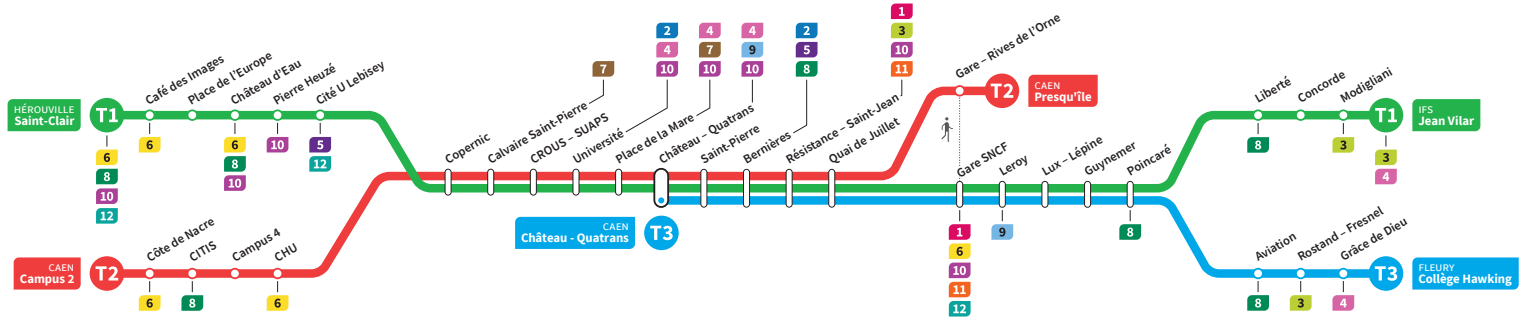

HÉROUVILLE Saint-Clair
CAEN Campus 2
CAEN Château Quatrans

IFS Jean Vilar
CAEN Presqu'île
FLEURY Collège Hawking

Ligne accessible
Tous les arrêts de cette ligne
sont accessibles aux personnes

Horaires valables du lundi 23 août 2021 jusqu'au dimanche 10 juillet 2022*

Samedi Direction → IFS - Jean Vilar / CAEN - Presqu'île / FLEURY - Collège Hawking

	T2	T3	T1	T2	T1	T2	T3	T1	T2	T3	T1	T2	T3	T1	T2	T3
Campus 2	20.23			20.39		20.52			21.13			21.44			22.06	
CHU	20.29			20.45		20.58			21.19			21.50			22.12	
Hérouville Saint-Clair	-		20.35	-	20.41	-		21.05	-		21.25	-		21.51	-	
Pierre Heuzé	-		20.40	-	20.47	-		21.10	-		21.30	-		21.56	-	
Calvaire Saint-Pierre	20.32		20.46	20.48	20.52	21.01		21.15	21.22		21.36	21.53		22.01	22.15	
Université	20.37		20.50	20.53	20.57	21.06		21.20	21.27		21.40	21.58		22.06	22.20	
Château Quatrans	20.40	20.44	20.53	20.56	20.59	21.09	21.14	21.22	21.30	21.36	21.43	22.05	22.05	22.08	22.23	22.36
Saint-Pierre	20.41	20.46	20.54	20.57	21.01	21.10	21.16	21.24	21.31	21.38	21.44	22.02	22.07	22.10	22.24	22.38
Quai de Juillet	20.45	20.49	20.58	21.01	21.05	21.14	21.20	21.28	21.35	21.42	21.48	22.06	22.11	22.14	22.28	22.42
Presqu'île	20.49	-	-	21.05	-	21.18	-	-	21.39	-	-	22.10	-	-	22.32	-
Gare SNCF		20.51	21.00		21.07		21.22	21.30		21.44	21.50		22.13	22.16		22.44
Poincaré		20.58	21.07		21.13		21.28	21.36		21.50	21.57		22.19	22.22		22.50
Grâce de Dieu		21.02	-		-		21.32	-		21.54	-		22.23	-		22.54
Collège Hawking		21.03	-		-		21.33	-		21.55	-		22.24	-		22.55
Liberté			21.09		21.16			21.39			21.59			22.25		
Jean Vilar			21.14		21.21			21.44			22.04			22.30		

	T1	T2	T3	T1	T2	T3	T1	T2	T3	T1	T2	T1	T2
Campus 2		22.38			23.13			23.43			0.30		1.04
CHU		22.44			23.19			23.49			0.36		1.10
Hérouville Saint-Clair	22.24	-		22.56	-		23.26	-		0.01	-	0.51	-
Pierre Heuzé	22.29	-		23.01	-		23.31	-		0.06	-	0.56	-
Calvaire Saint-Pierre	22.34	22.47		23.06	23.22		23.37	23.52		0.12	0.40	1.01	1.14
Université	22.39	22.52		23.11	23.27		23.41	23.57		0.16	0.44	1.06	1.18
Château Quatrans	22.41	22.55	23.08	23.13	23.30	23.40	23.44	0.00	0.14	0.19	0.47	1.09	1.21
Saint-Pierre	22.43	22.56	23.10	23.15	23.31	23.42	23.45	0.01	0.16	0.20	0.49	1.10	1.23
Quai de Juillet	22.47	23.00	23.14	23.19	23.35	23.45	23.49	0.05	0.19	0.24	0.52	1.14	1.26
Presqu'île	-	23.04	-	-	23.39	-	-	0.09	-	-	-	-	-
Gare SNCF	22.49		23.16	23.21		23.47	23.51		0.21	0.26		1.16	
Poincaré	22.55		23.22	23.27		23.54	23.58		0.28	0.33		1.22	
Grâce de Dieu	-		23.26	-		23.58	-		0.32	-		-	
Collège Hawking	-		23.27	-		23.59	-		0.33	-		-	
Liberté	22.58		23.30			0.00			0.35				
Jean Vilar	23.03		23.35			0.05			0.40