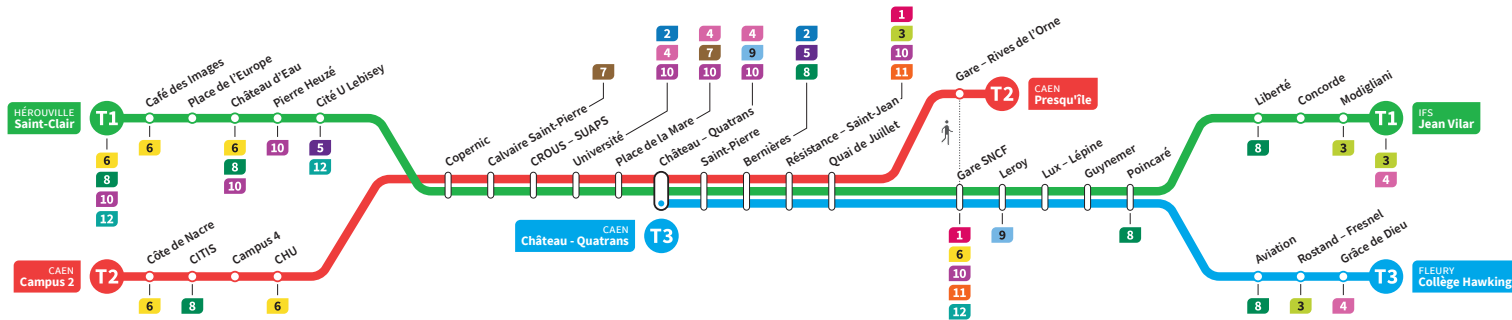

	T2	T3	T1	T2	T3	T1	T2	T1	T2	T3	T1	T2	T3	T1	T2
Campus 2	19.23			19.33			19.45		19.55			20.07			20.23
CHU	19.29			19.39			19.51		20.01			20.12			20.29
Hérouville Saint-Clair	-		19.29	-		19.40	-	19.50	-		20.03	-		20.15	-
Pierre Heuzé	-		19.34	-		19.45	-	19.55	-		20.08	-		20.21	-
Calvaire Saint-Pierre	19.32		19.40	19.43		19.51	19.54	20.00	20.04		20.14	20.16		20.26	20.32
Université	19.37		19.44	19.47		19.55	19.59	20.05	20.09		20.18	20.20		20.30	20.37
Château Quatrans	19.39	19.42	19.47	19.50	19.55	19.58	20.02	20.08	20.12	20.15	20.21	20.23	20.30	20.33	20.40
Saint-Pierre	19.41	19.44	19.48	19.52	19.57	19.59	20.03	20.09	20.13	20.16	20.22	20.25	20.32	20.35	20.41
Quai de Juillet	19.45	19.47	19.52	19.55	20.01	20.03	20.07	20.13	20.17	20.20	20.26	20.28	20.36	20.38	20.45
Presqu'île	19.48	-	-	19.59	-	-	20.11	-	20.21	-	-	20.32	-	-	20.49
Gare SNCF		19.49	19.54		20.03	20.05		20.15		20.22	20.28		20.38	20.40	
Poincaré		19.56	20.01		20.09	20.12		20.21		20.28	20.35		20.44	20.47	
Grâce de Dieu		20.00	-		20.13	-		-		20.32	-		20.48	-	
Collège Hawking		20.01	-		20.14	-		-		20.34	-		20.49	-	
Liberté			20.03			20.14		20.24			20.37			20.49	
Jean Vilar			20.08			20.19		20.29			20.42			20.55	

*Sous réserve de modification. Horaires théoriques sous réserve des conditions de circulation.

HÉROUVILLE Saint-Clair
CAEN Campus 2
CAEN Château Quatrans

IFS Jean Vilar
CAEN Presqu'île
FLEURY Collège Hawking

Ligne accessible
Tous les arrêts de cette ligne
sont accessibles aux personnes

Horaires valables du lundi 23 août 2021 jusqu'au dimanche 10 juillet 2022*

Lundi à vendredi Direction → IFS - Jean Vilar / CAEN - Presqu'île / FLEURY - Collège Hawking