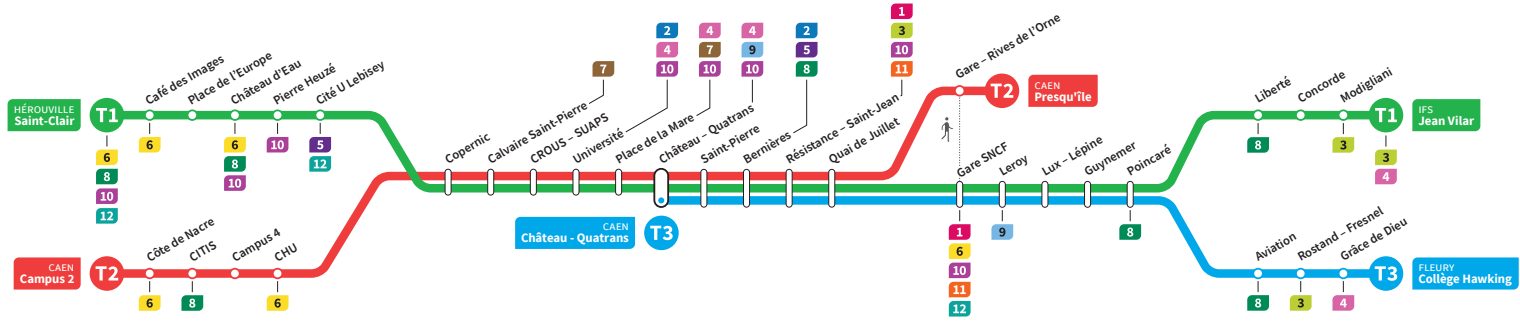

	T2	T1	T3	T2	T1	T3	T2	T1	T3	T2	T1	T3	T2	T1	T3	T2	T1
Jean Vilar		13.45			14.17			14.49			15.21			15.53			16.25
Liberté		13.51			14.23			14.55			15.27			15.59			16.31
Collège Hawking		-	13.59		-	14.31		-	15.03		-	15.35		-	16.07		-
Grâce de Dieu		-	14.01		-	14.33		-	15.05		-	15.37		-	16.09		-
Poincaré		13.54	14.06		14.26	14.38		14.58	15.10		15.30	15.42		16.02	16.14		16.34
Gare SNCF		14.00	14.12		14.32	14.44		15.04	15.16		15.36	15.48		16.08	16.20		16.40
Presqu'île	13.44	-	-	14.16	-	-	14.48	-	-	15.20	-	-	15.52	-	-	16.24	-
Quai de Juillet	13.47	14.02	14.14	14.19	14.34	14.46	14.51	15.06	15.18	15.23	15.38	15.50	15.55	16.10	16.22	16.27	16.42
Saint-Pierre	13.51	14.06	14.17	14.23	14.38	14.49	14.55	15.10	15.21	15.27	15.42	15.53	15.59	16.14	16.25	16.31	16.46
Château Quatrans	13.53	14.08	14.19	14.25	14.40	14.51	14.57	15.12	15.23	15.29	15.44	15.55	16.01	16.16	16.27	16.33	16.48
Université	13.56	14.11		14.28	14.43		15.00	15.15		15.32	15.47		16.04	16.19		16.36	16.51
Calvaire Saint-Pierre	14.01	14.16		14.33	14.48		15.05	15.20		15.37	15.52		16.09	16.24		16.41	16.56
Pierre Heuzé	-	14.21		-	14.53		-	15.25		-	15.57		-	16.29		-	17.01
Hérouville Saint-Clair	-	14.27		-	14.59		-	15.31		-	16.03		-	16.35		-	17.07
CHU		14.05		14.37			15.09			15.41			16.13			16.45	
Campus 2		14.11		14.43			15.15			15.47			16.19			16.51	

*Sous réserve de modification. Horaires théoriques sous réserve des conditions de circulation.

IFS Jean Vilar
CAEN Presqu'île
FLEURY Collège Hawking

HÉROUVILLE Saint-Clair
CAEN Campus 2
CAEN Château Quatrans

Ligne accessible
Tous les arrêts de cette ligne
sont accessibles aux personnes

Horaires valables du lundi 23 août 2021 jusqu'au dimanche 10 juillet 2022*

Dimanches et fêtes : Direction → HÉROUVILLE - St-Clair / CAEN - Campus 2 / CAEN - Château Quatrans