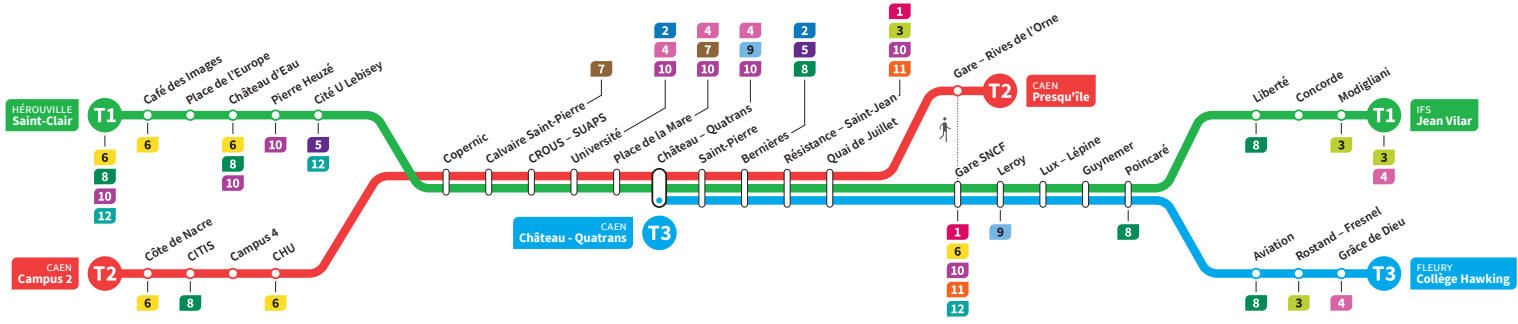

	T1	T3	T2	T1	T3	T2	T1	T3	T2	T1	T3	T2	T3	T1	T2
Jean Vilar	21.27			21.56			22.36			23.08				0.01	
Liberté	21.33			22.02			22.42			23.14				0.07	
Collège Hawking	-	21.41		-	22.12		-	22.44		-	23.16		23.47	-	
Grâce de Dieu	-	21.43		-	22.14		-	22.46		-	23.18		23.49	-	
Poincaré	21.35	21.47		22.04	22.18		22.44	22.50		23.17	23.22		23.53	0.09	
Gare SNCF	21.42	21.53		22.11	22.24		22.51	22.56		23.23	23.28		23.59	0.16	
Presqu'île	-	-	22.02	-	-	22.41	-	-	23.09	-	-	23.48	-	-	0.27
Quai de Juillet	21.44	21.56	22.05	22.13	22.27	22.44	22.53	22.59	23.12	23.25	23.31	23.52	0.02	0.18	0.31
Saint-Pierre	21.47	21.59	22.09	22.16	22.30	22.48	22.56	23.02	23.16	23.29	23.34	23.55	0.05	0.21	0.34
Château Quatrans	21.49	22.01	22.11	22.18	22.32	22.50	22.58	23.04	23.18	23.31	23.36	23.57	0.07	0.23	0.36
Université	21.52		22.14	22.21		22.53	23.01		23.21	23.34		0.00		0.26	0.39
Calvaire Saint-Pierre	21.57		22.19	22.26		22.58	23.06		23.26	23.38		0.05		0.31	0.44
Pierre Heuzé	22.03		-	22.32			23.12		-	23.44		-		0.37	-
Hérouville Saint-Clair	22.09		-	22.38			23.18		-	23.50		-		0.43	-
CHU			22.23			23.02			23.30			0.10			0.49
Campus 2			22.29			23.08			23.36			0.16			0.55

*Sous réserve de modification. Horaires théoriques sous réserve des conditions de circulation.

HÉROUVILLE Saint-Clair
CAEN Campus 2
CAEN Château Quatrans

IFS Jean Vilar
CAEN Presqu'île
FLEURY Collège Hawking

Ligne accessible
Tous les arrêts de cette ligne
sont accessibles aux personnes

Horaires valables du lundi 23 août 2021 jusqu'au dimanche 10 juillet 2022*

Dimanches et fêtes : Direction → IFS - Jean Vilar / CAEN - Presqu'île / FLEURY - Collège Hawking