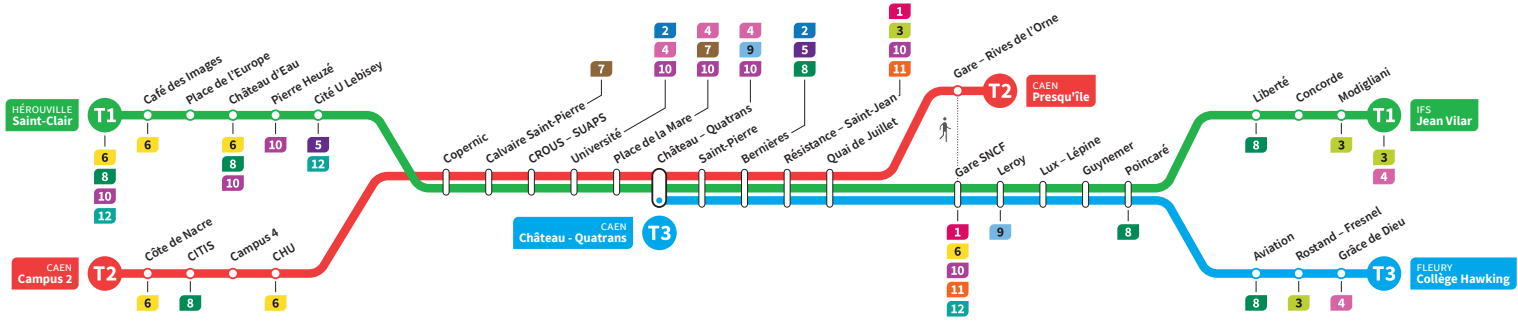

	T1	T2	T3	T1	T2	T3	T1	T2	T3	T1	T2	T1	T2
Campus 2		22.38			23.13			23.43			0.30		1.04
CHU		22.44			23.19			23.49			0.36		1.10
Hérouville Saint-Clair	22.24	-		22.56	-		23.26	-		0.01	-	0.51	-
Pierre Heuzé	22.29	-		23.01	-		23.31	-		0.06	-	0.56	-
Calvaire Saint-Pierre	22.34	22.47		23.06	23.22		23.37	23.52		0.12	0.40	1.01	1.14
Université	22.39	22.52		23.11	23.27		23.41	23.57		0.16	0.44	1.06	1.18
Château Quatrans	22.41	22.55	23.08	23.13	23.30	23.40	23.44	0.00	0.14	0.19	0.47	1.09	1.21
Saint-Pierre	22.43	22.56	23.10	23.15	23.31	23.42	23.45	0.01	0.16	0.20	0.49	1.10	1.23
Quai de Juillet	22.47	23.00	23.14	23.19	23.35	23.45	23.49	0.05	0.19	0.24	0.52	1.14	1.26
Presqu'île	-	23.04	-	-	23.39	-	-	0.09	-	-	-	-	-
Gare SNCF	22.49		23.16	23.21		23.47	23.51		0.21	0.26		1.16	
Poincaré	22.55		23.22	23.27		23.54	23.58		0.28	0.33		1.22	
Grâce de Dieu	-		23.26	-		23.58	-		0.32	-		-	
Collège Hawking	-		23.27	-		23.59	-		0.33	-		-	
Liberté	22.58		23.30			0.00			0.35				
Jean Vilar	23.03		23.35			0.05			0.40				

*Sous réserve de modification. Horaires théoriques sous réserve des conditions de circulation.

IFS Jean Vilar
CAEN Presqu'île
FLEURY Collège Hawking

HÉROUVILLE Saint-Clair
CAEN Campus 2
CAEN Château Quatrans

Ligne accessible
Tous les arrêts de cette ligne
sont accessibles aux personnes

Horaires valables du lundi 23 août 2021 jusqu'au dimanche 10 juillet 2022*

Samedi

Direction → HÉROUVILLE - St-Clair / CAEN - Campus 2 / CAEN - Château Quatrans